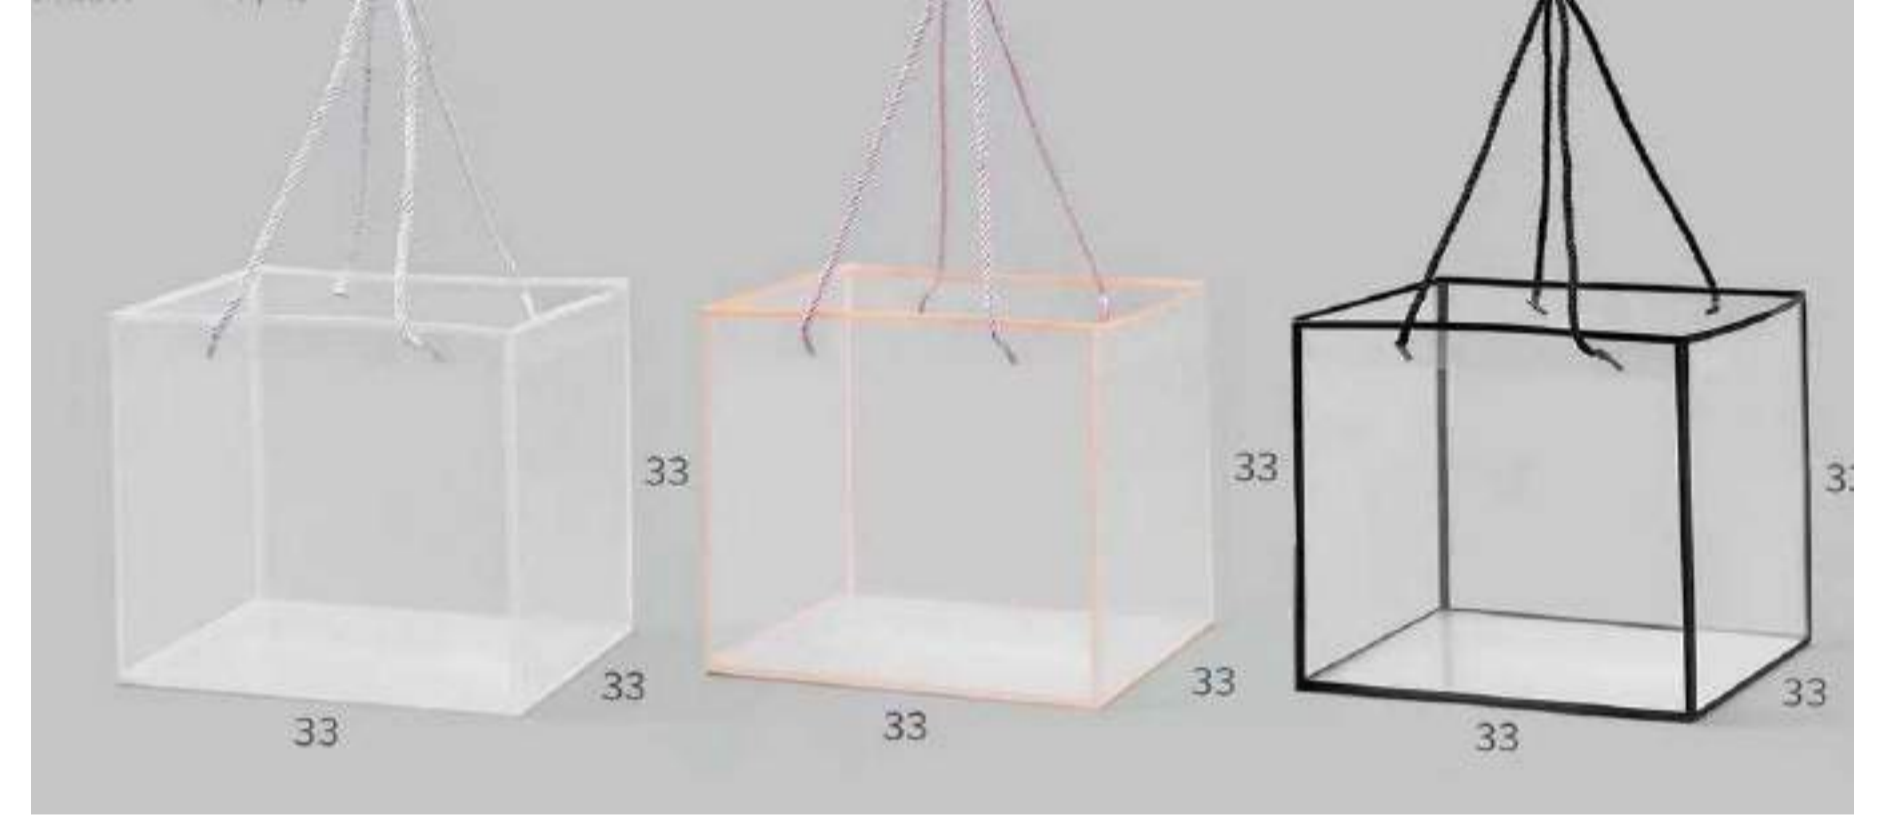

边框手提袋
Transparent PP Bags with Trim