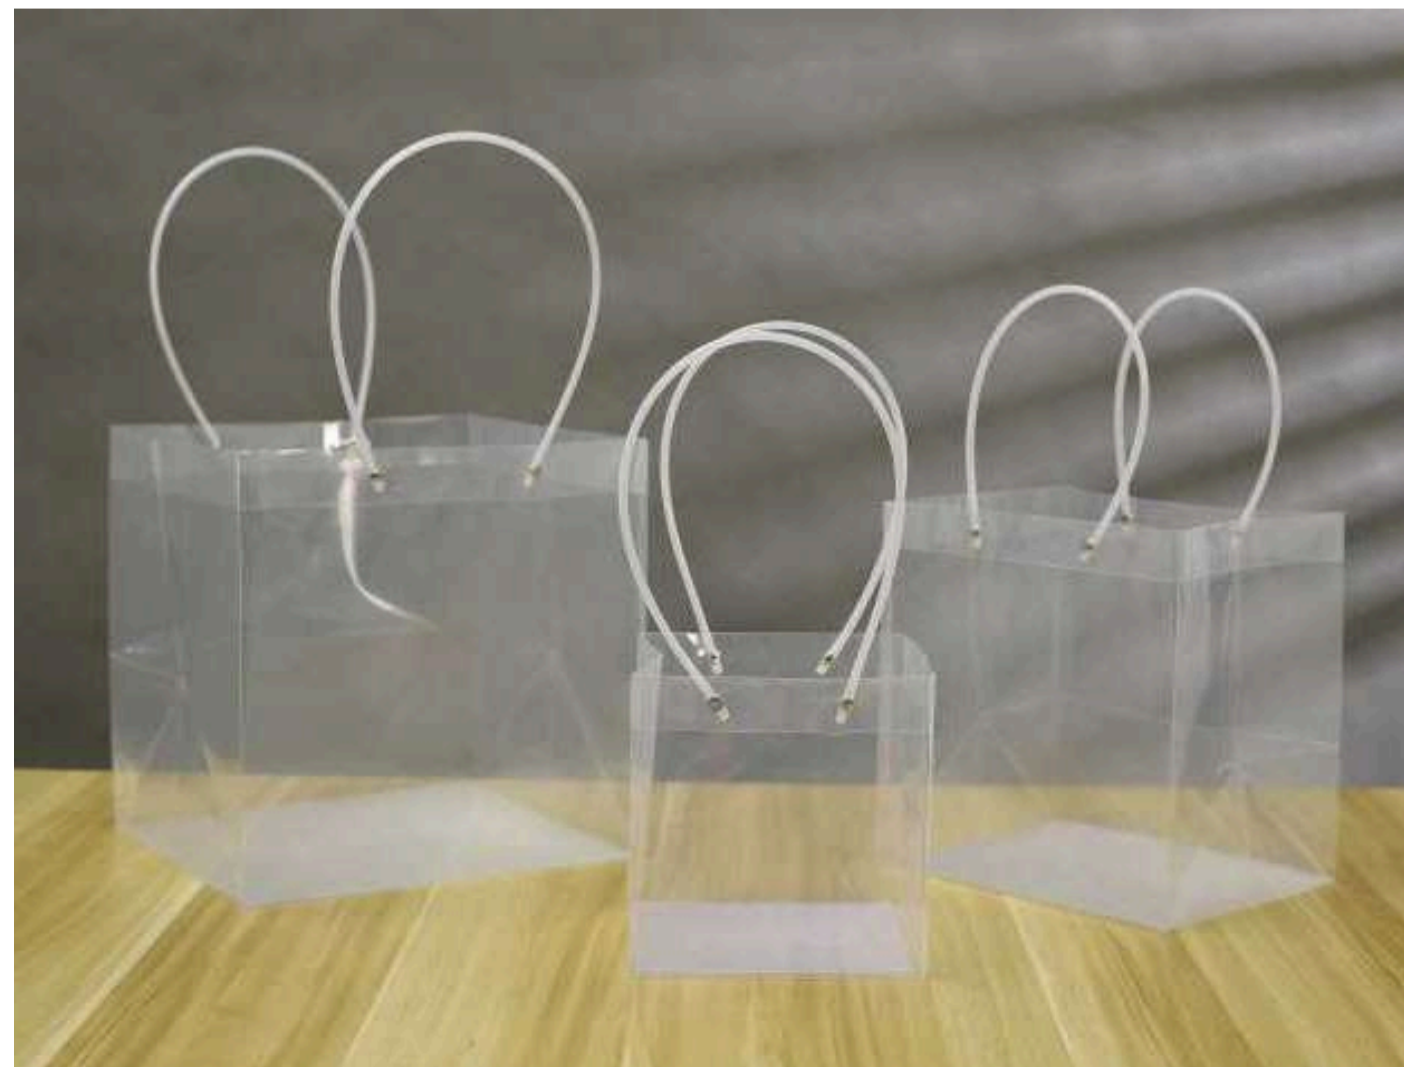

SIZE (S-shaped):

12*11*10CM

17*16*15CM

17*17*17CM

18*18*18CM

24*23*18CM

27*26*15CM

24.5*23*21CM

25*25*22CM

28*27.5*24.5CM

20*20*20CM

28*28*28CM

31*31*30CM

33*33*33CM

22*22*22CM