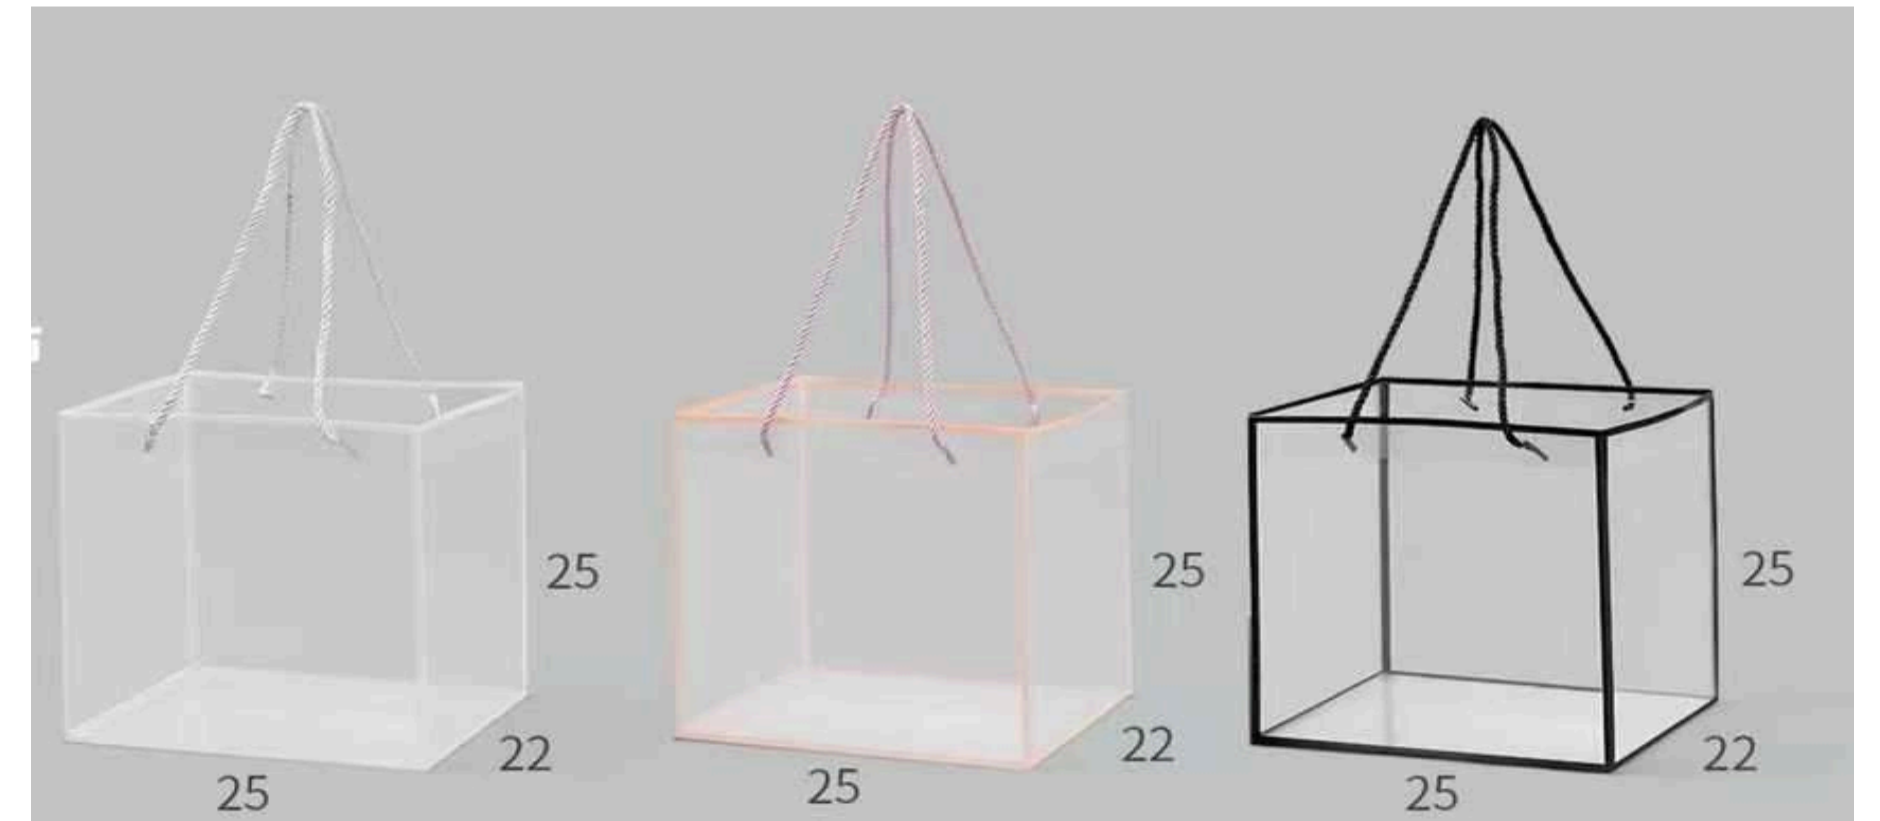

SIZE:

- 35*25*15CM   24/12*12/11*26CM
- 35*25*18CM   26.5/15*13/13*35CM
- 26*16*14CM   28/28*19/19*38CM
- 30*20*16CM
- 25*25*22CM
- 33*33*33CM