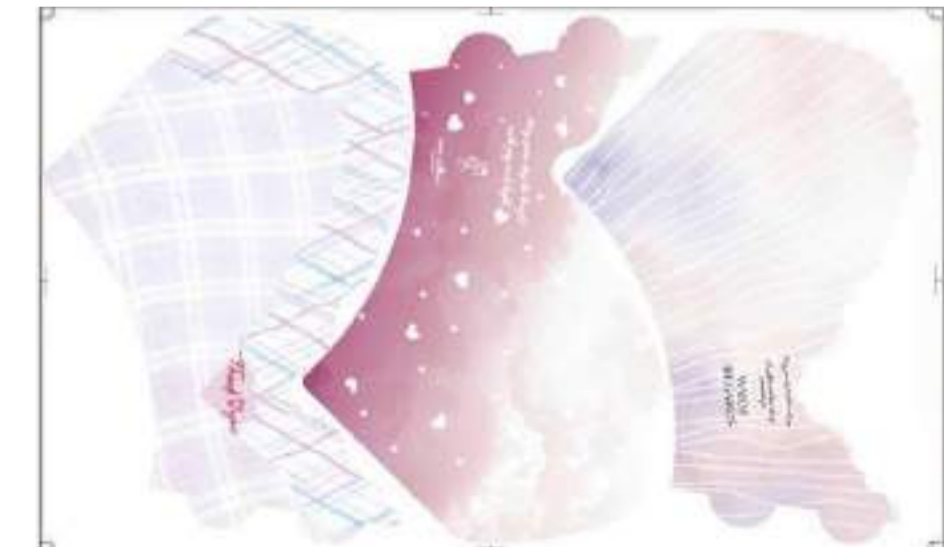

### 花束风花袋

**Bouquet-style Flower Bags**  
**(White Card, Black Card, Colored PP)**  
SIZE: 65\*30CM

**PP花盆套**  
**PP Pot Sleeve**  
SIZE:30\*48CM

花瓶  
Vase (White Card, Kraft)

**NEW!**

SIZE:11.5\*11.5\*20CM