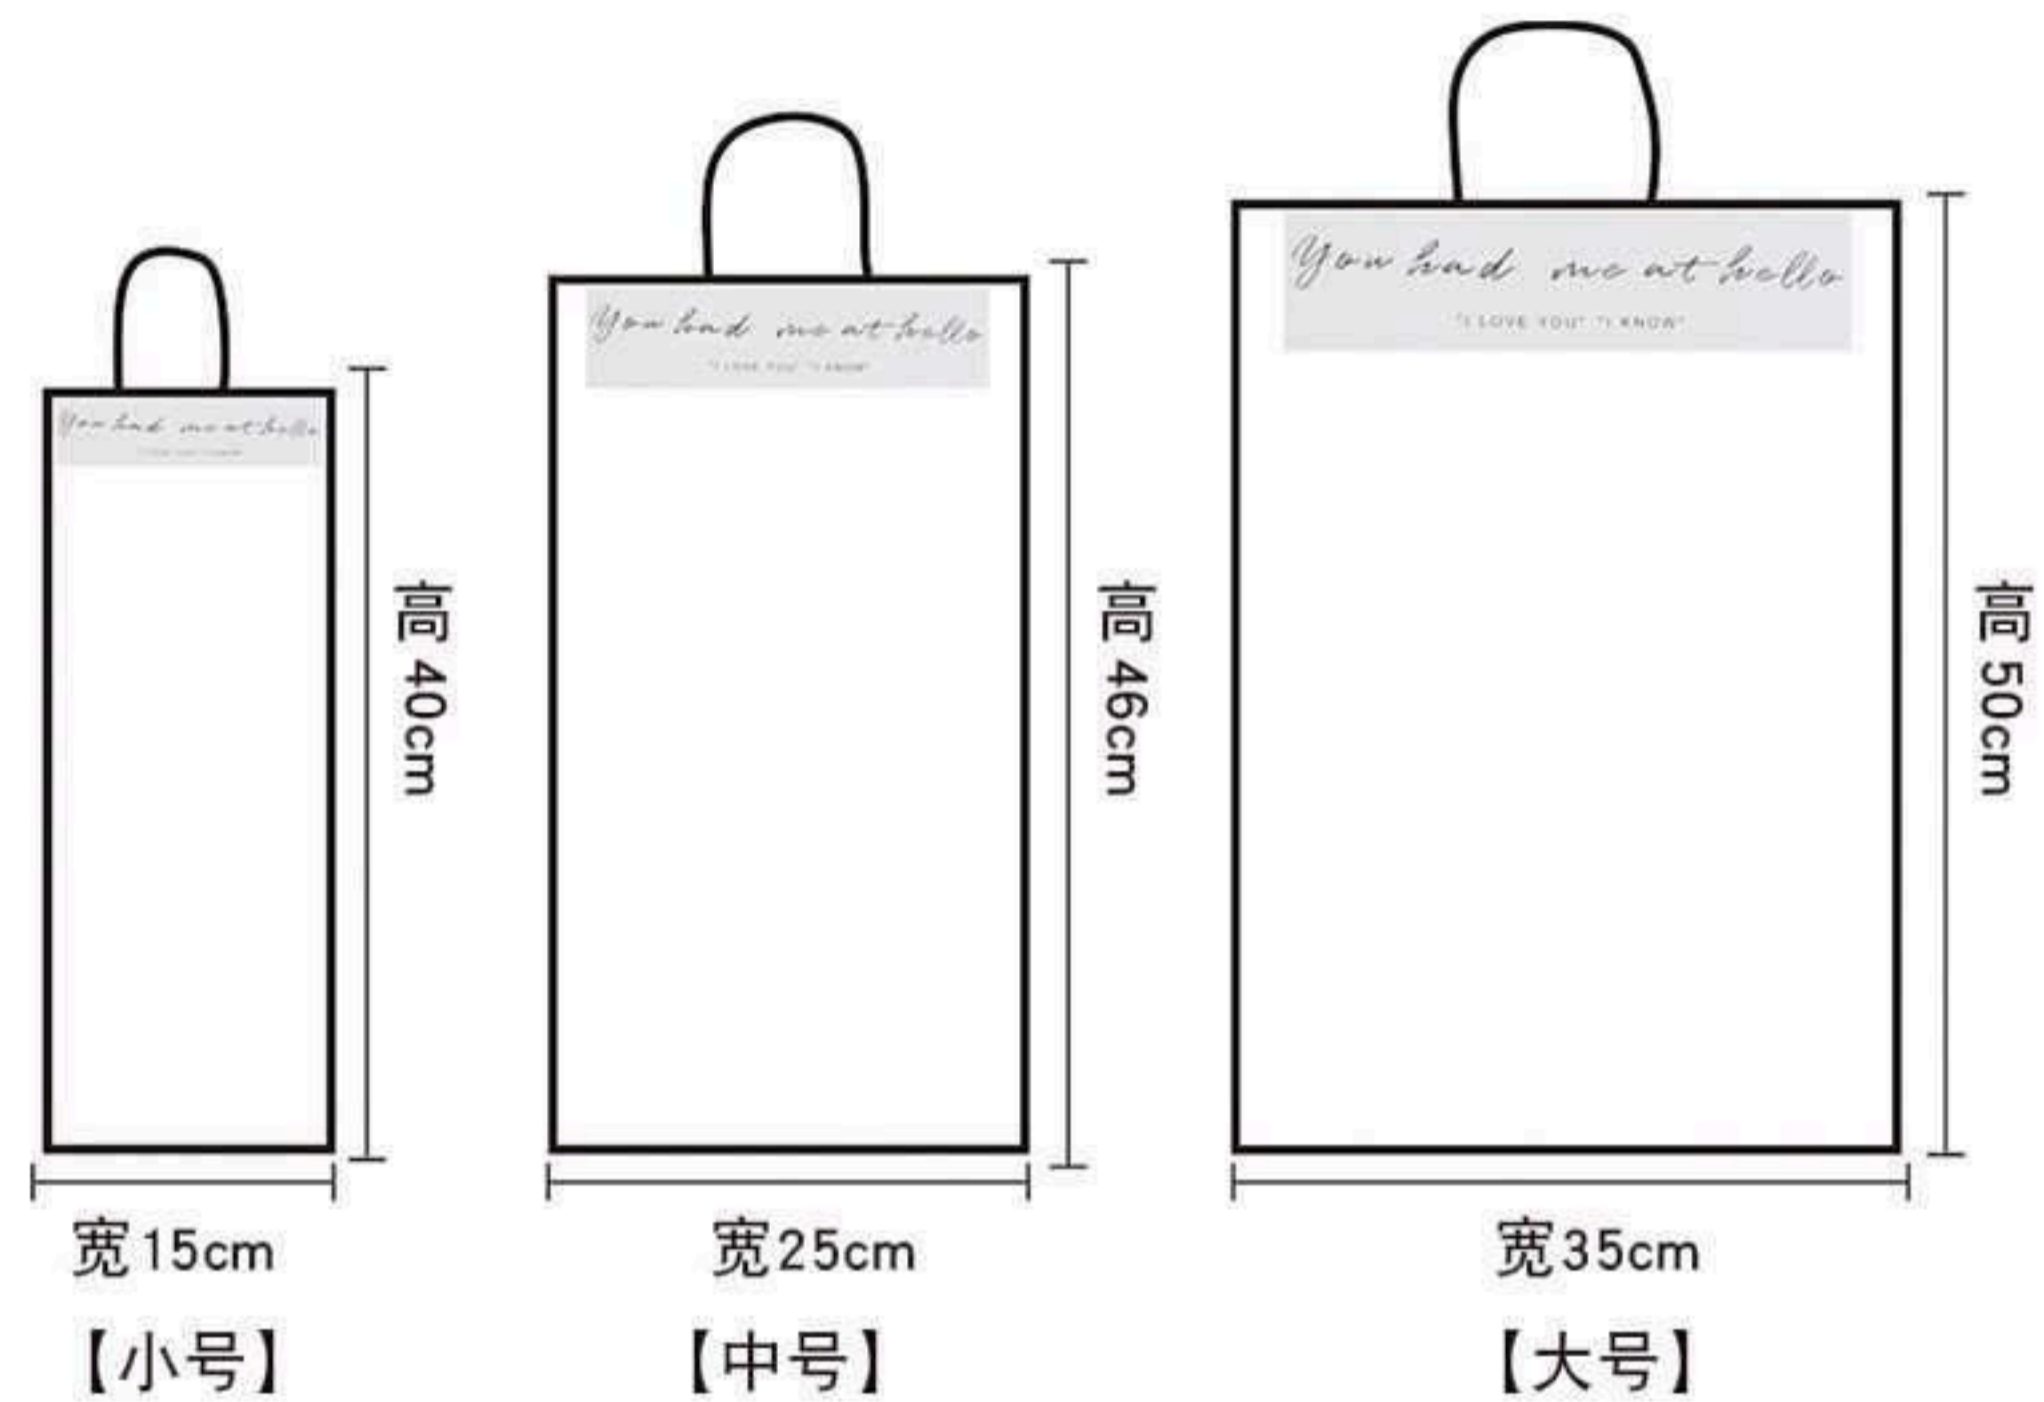

PP手提袋 Transparent PP Bags